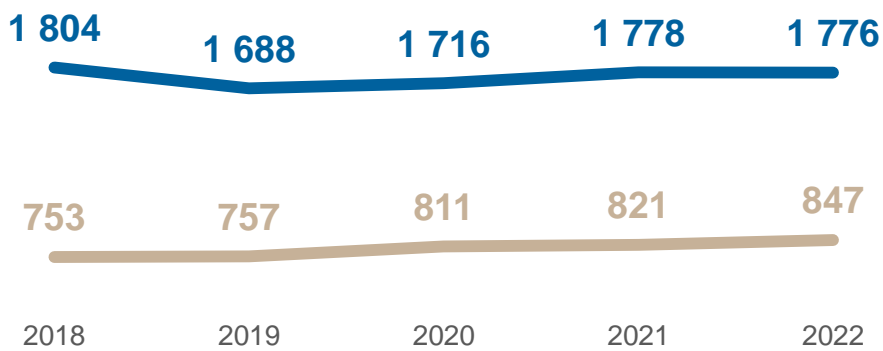

Всемирный день футбола

ЧИСЛЕННОСТЬ ЗАНИМАВШИХСЯ ФУТБОЛОМ В СПОРТИВНЫХ СЕКЦИЯХ И ГРУППАХ

человек

КОЛИЧЕСТВО ПЛОСКОСТНЫХ СПОРТИВНЫХ СООРУЖЕНИЙ И СПОРТИВНЫХ ЗАЛОВ

единиц

Плоскостных спортивных сооружений
Спортивных залов

ЕДИНОВРЕМЕННАЯ ПРОПУСКНАЯ СПОСОБНОСТЬ

человек

Плоскостных спортивных сооружений
Спортивных залов

ВВОД В ДЕЙСТВИЕ СПОРТИВНЫХ ОБЪЕКТОВ (физкультурно-оздоровительные комплексы и стадионы)

единиц

В 2022 ГОДУ
введен
в эксплуатацию
стадион
на **898** мест