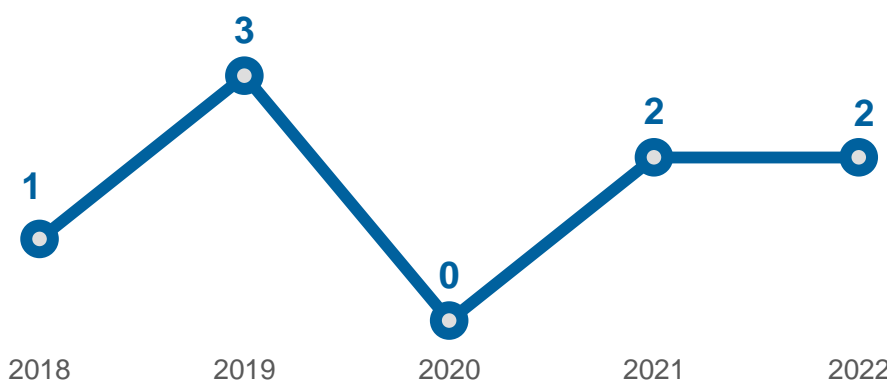

ЕДИНОВРЕМЕННАЯ ПРОПУСКНАЯ СПОСОБНОСТЬ

человек

Плоскостных спортивных сооружений
Спортивных залов

ВВОД В ДЕЙСТВИЕ СПОРТИВНЫХ ОБЪЕКТОВ (физкультурно-оздоровительные комплексы и стадионы)

единиц

В 2022 ГОДУ
введен
в эксплуатацию
стадион
на **898** мест