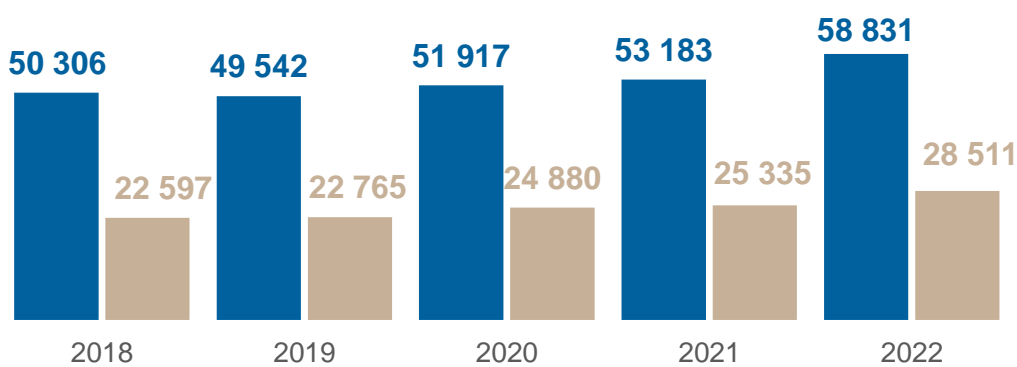

Всемирный день футбола

ЧИСЛЕННОСТЬ ЗАНИМАВШИХСЯ ФУТБОЛОМ В СПОРТИВНЫХ СЕКЦИЯХ И ГРУППАХ

человек

КОЛИЧЕСТВО ПЛОСКОСТНЫХ СПОРТИВНЫХ СООРУЖЕНИЙ И СПОРТИВНЫХ ЗАЛОВ

единиц

Плоскостных спортивных сооружений
Спортивных залов

ЕДИНОВРЕМЕННАЯ ПРОПУСКНАЯ СПОСОБНОСТЬ

человек

Плоскостных спортивных сооружений
Спортивных залов

ВВОД В ДЕЙСТВИЕ СПОРТИВНЫХ ОБЪЕКТОВ (физкультурно-оздоровительные комплексы и стадионы)

единиц

В 2022 ГОДУ
введен
в эксплуатацию
стадион
на **898** мест