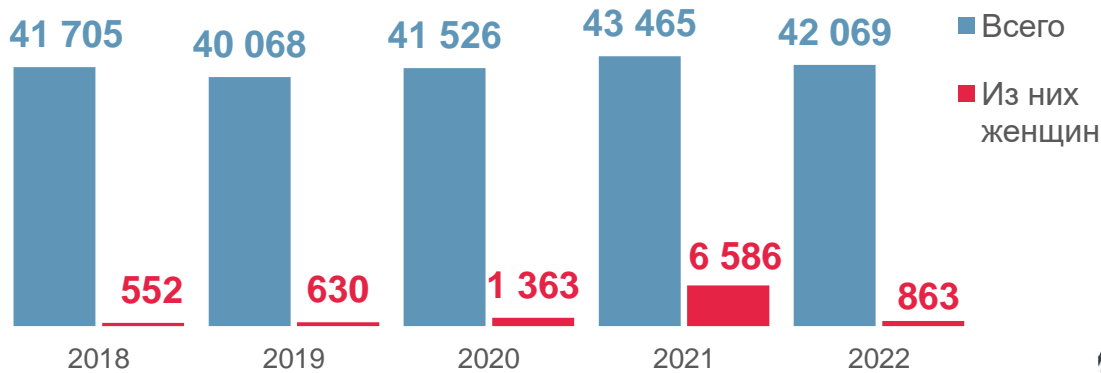

Всемирный день футбола

ЧИСЛЕННОСТЬ ЗАНИМАВШИХСЯ ФУТБОЛОМ В СПОРТИВНЫХ СЕКЦИЯХ И ГРУППАХ

человек

КОЛИЧЕСТВО ПЛОСКОСТНЫХ СПОРТИВНЫХ СООРУЖЕНИЙ И СПОРТИВНЫХ ЗАЛОВ

единиц

Плоскостных спортивных сооружений
Спортивных залов

ЕДИНОВРЕМЕННАЯ ПРОПУСКНАЯ СПОСОБНОСТЬ

человек

Плоскостных спортивных сооружений
Спортивных залов

ВВОД В ДЕЙСТВИЕ СПОРТИВНЫХ ОБЪЕКТОВ (физкультурно-оздоровительные комплексы и стадионы)

единиц

В 2022 ГОДУ
введен
в эксплуатацию
стадион
на **898** мест